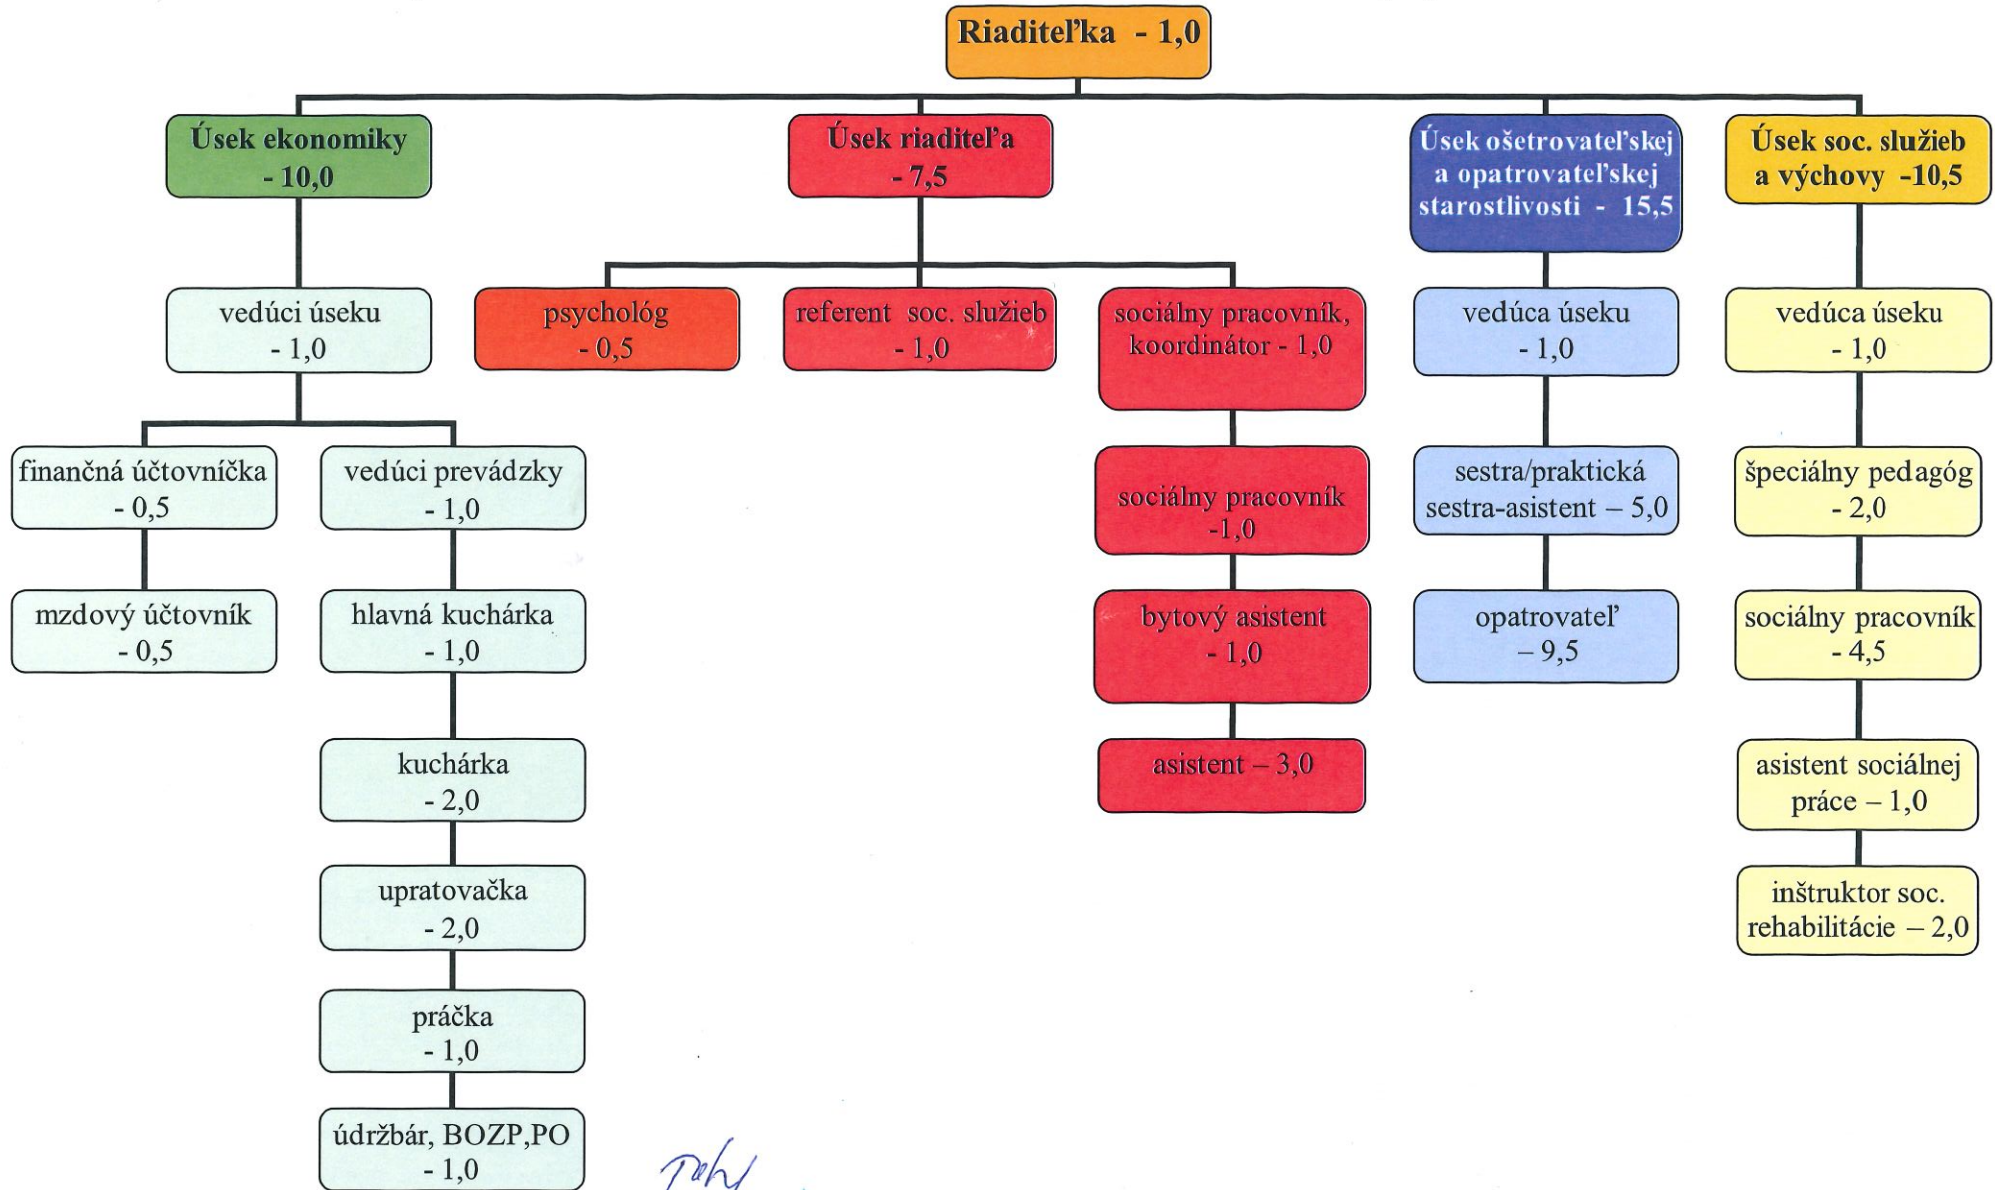

Organizačná štruktúra Domova sociálnych služieb pre deti a dospelých KAMPINO

Predložila: PhDr. Tvarožková Jana
riaditeľka DSS KAMPINO

Schválila: PhDr. Šiková Marica
riaditeľka odboru sociálnych vecí BSK