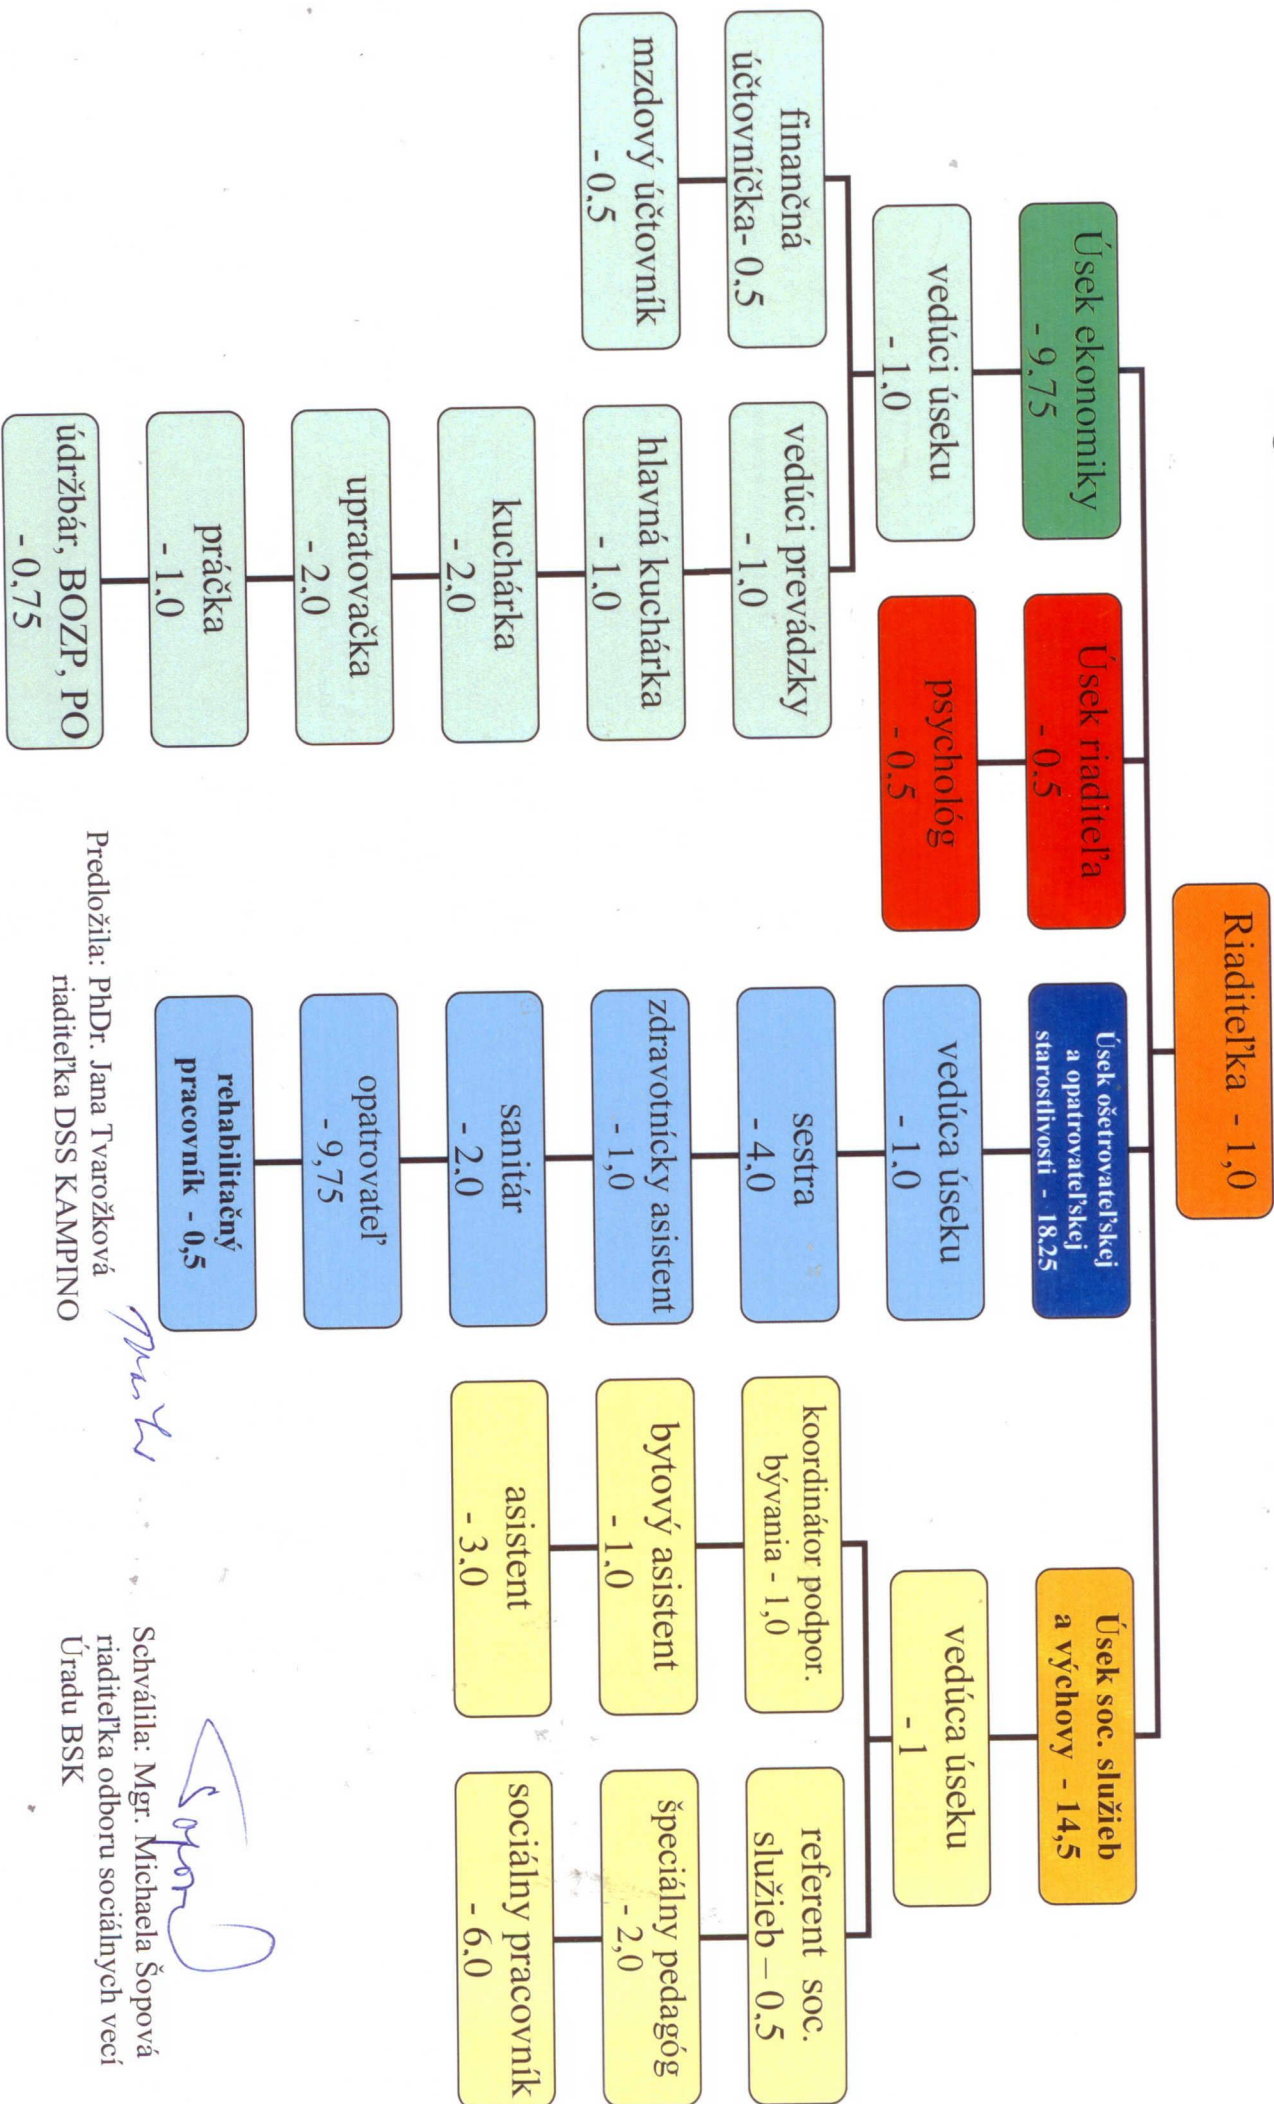

Organizačná štruktúra Domova sociálnych služieb pre deti a dospelých KAMPINO

Predložila: PhDr. Jana Tvarožková
riaditeľka DSS KAMPINO

Schválila: Mgr. Michaela Šopová
riaditeľka odboru sociálnych vecí
Úradu BSK